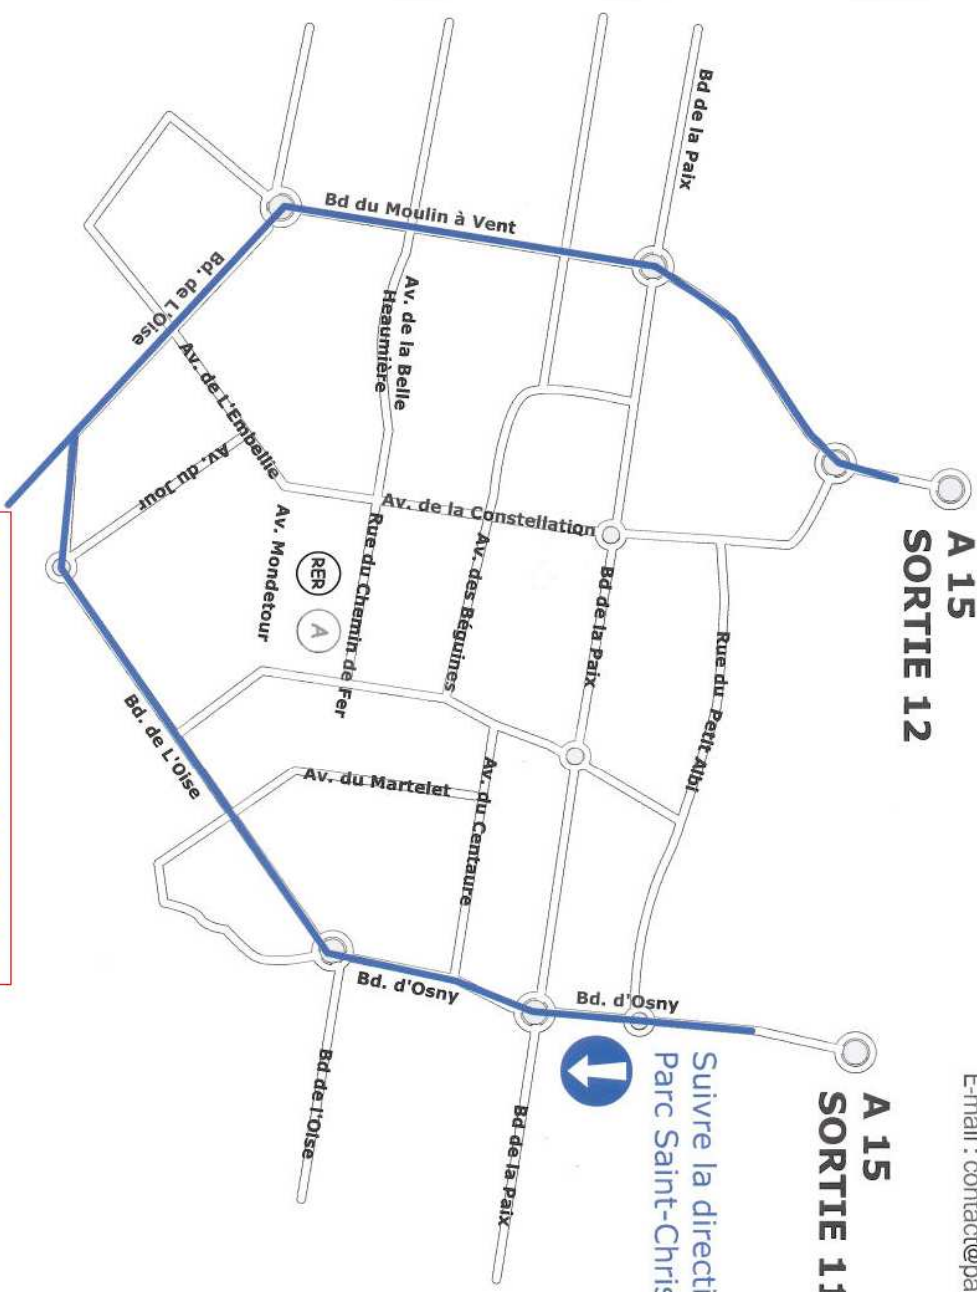

ACCÈS

Parc St Christophe

PARC SAINT-CHRISTOPHE

10 Avenue de l'Entreprise
 95863 Cergy-Pontoise cedex - France
 Tél.: +33 (0)1 34 22 60 15 - Fax.: +33 (0)1 34 22 62 65
 E-mail : contact@parc-saint-christophe.com

**A 15
 SORTIE 12**

**A 15
 SORTIE 11**

Suivre la direction
 Parc Saint-Christophe

PARC SAINT-CHRISTOPHE

La qualité des liaisons

Cergy-Pontoise est reliée à la capitale par l'autoroute A15 et la ligne A du RER. La gare RER de Cergy Saint-Christophe, à 30mn de l'Étoile et située à 800 mètres du parc, est desservie par un réseau d'autobus à chaque arrivée et départ du RER. De Cergy-Pontoise, une voie rapide donne accès à l'aéroport Roissy-Charles-de-Gaulle et à sa gare TGV en seulement 40mn rendant facilement accessible les principales capitales nord européennes.