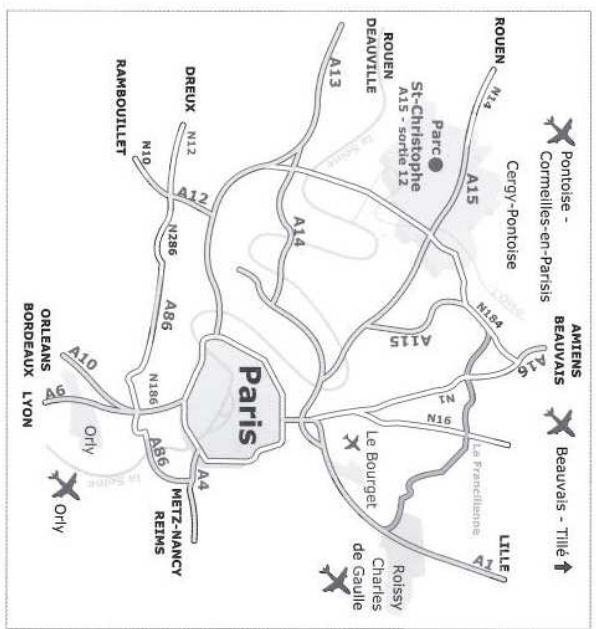

**A 15
 SORTIE 12**

**A 15
 SORTIE 11**

Suivre la direction
 Parc Saint-Christophe

PARC SAINT-CHRISTOPHE

La qualité des liaisons

Cergy-Pontoise est reliée à la capitale par l'autoroute A15 et la ligne A du RER. La gare RER de Cergy Saint-Christophe, à 30mn de l'Étoile et située à 800 mètres du parc, est desservie par un réseau d'autobus à chaque arrivée et départ du RER. De Cergy-Pontoise, une voie rapide donne accès à l'aéroport Roissy-Charles-de-Gaulle et à sa gare TGV en seulement 40mn rendant facilement accessible les principales capitales nord européennes.